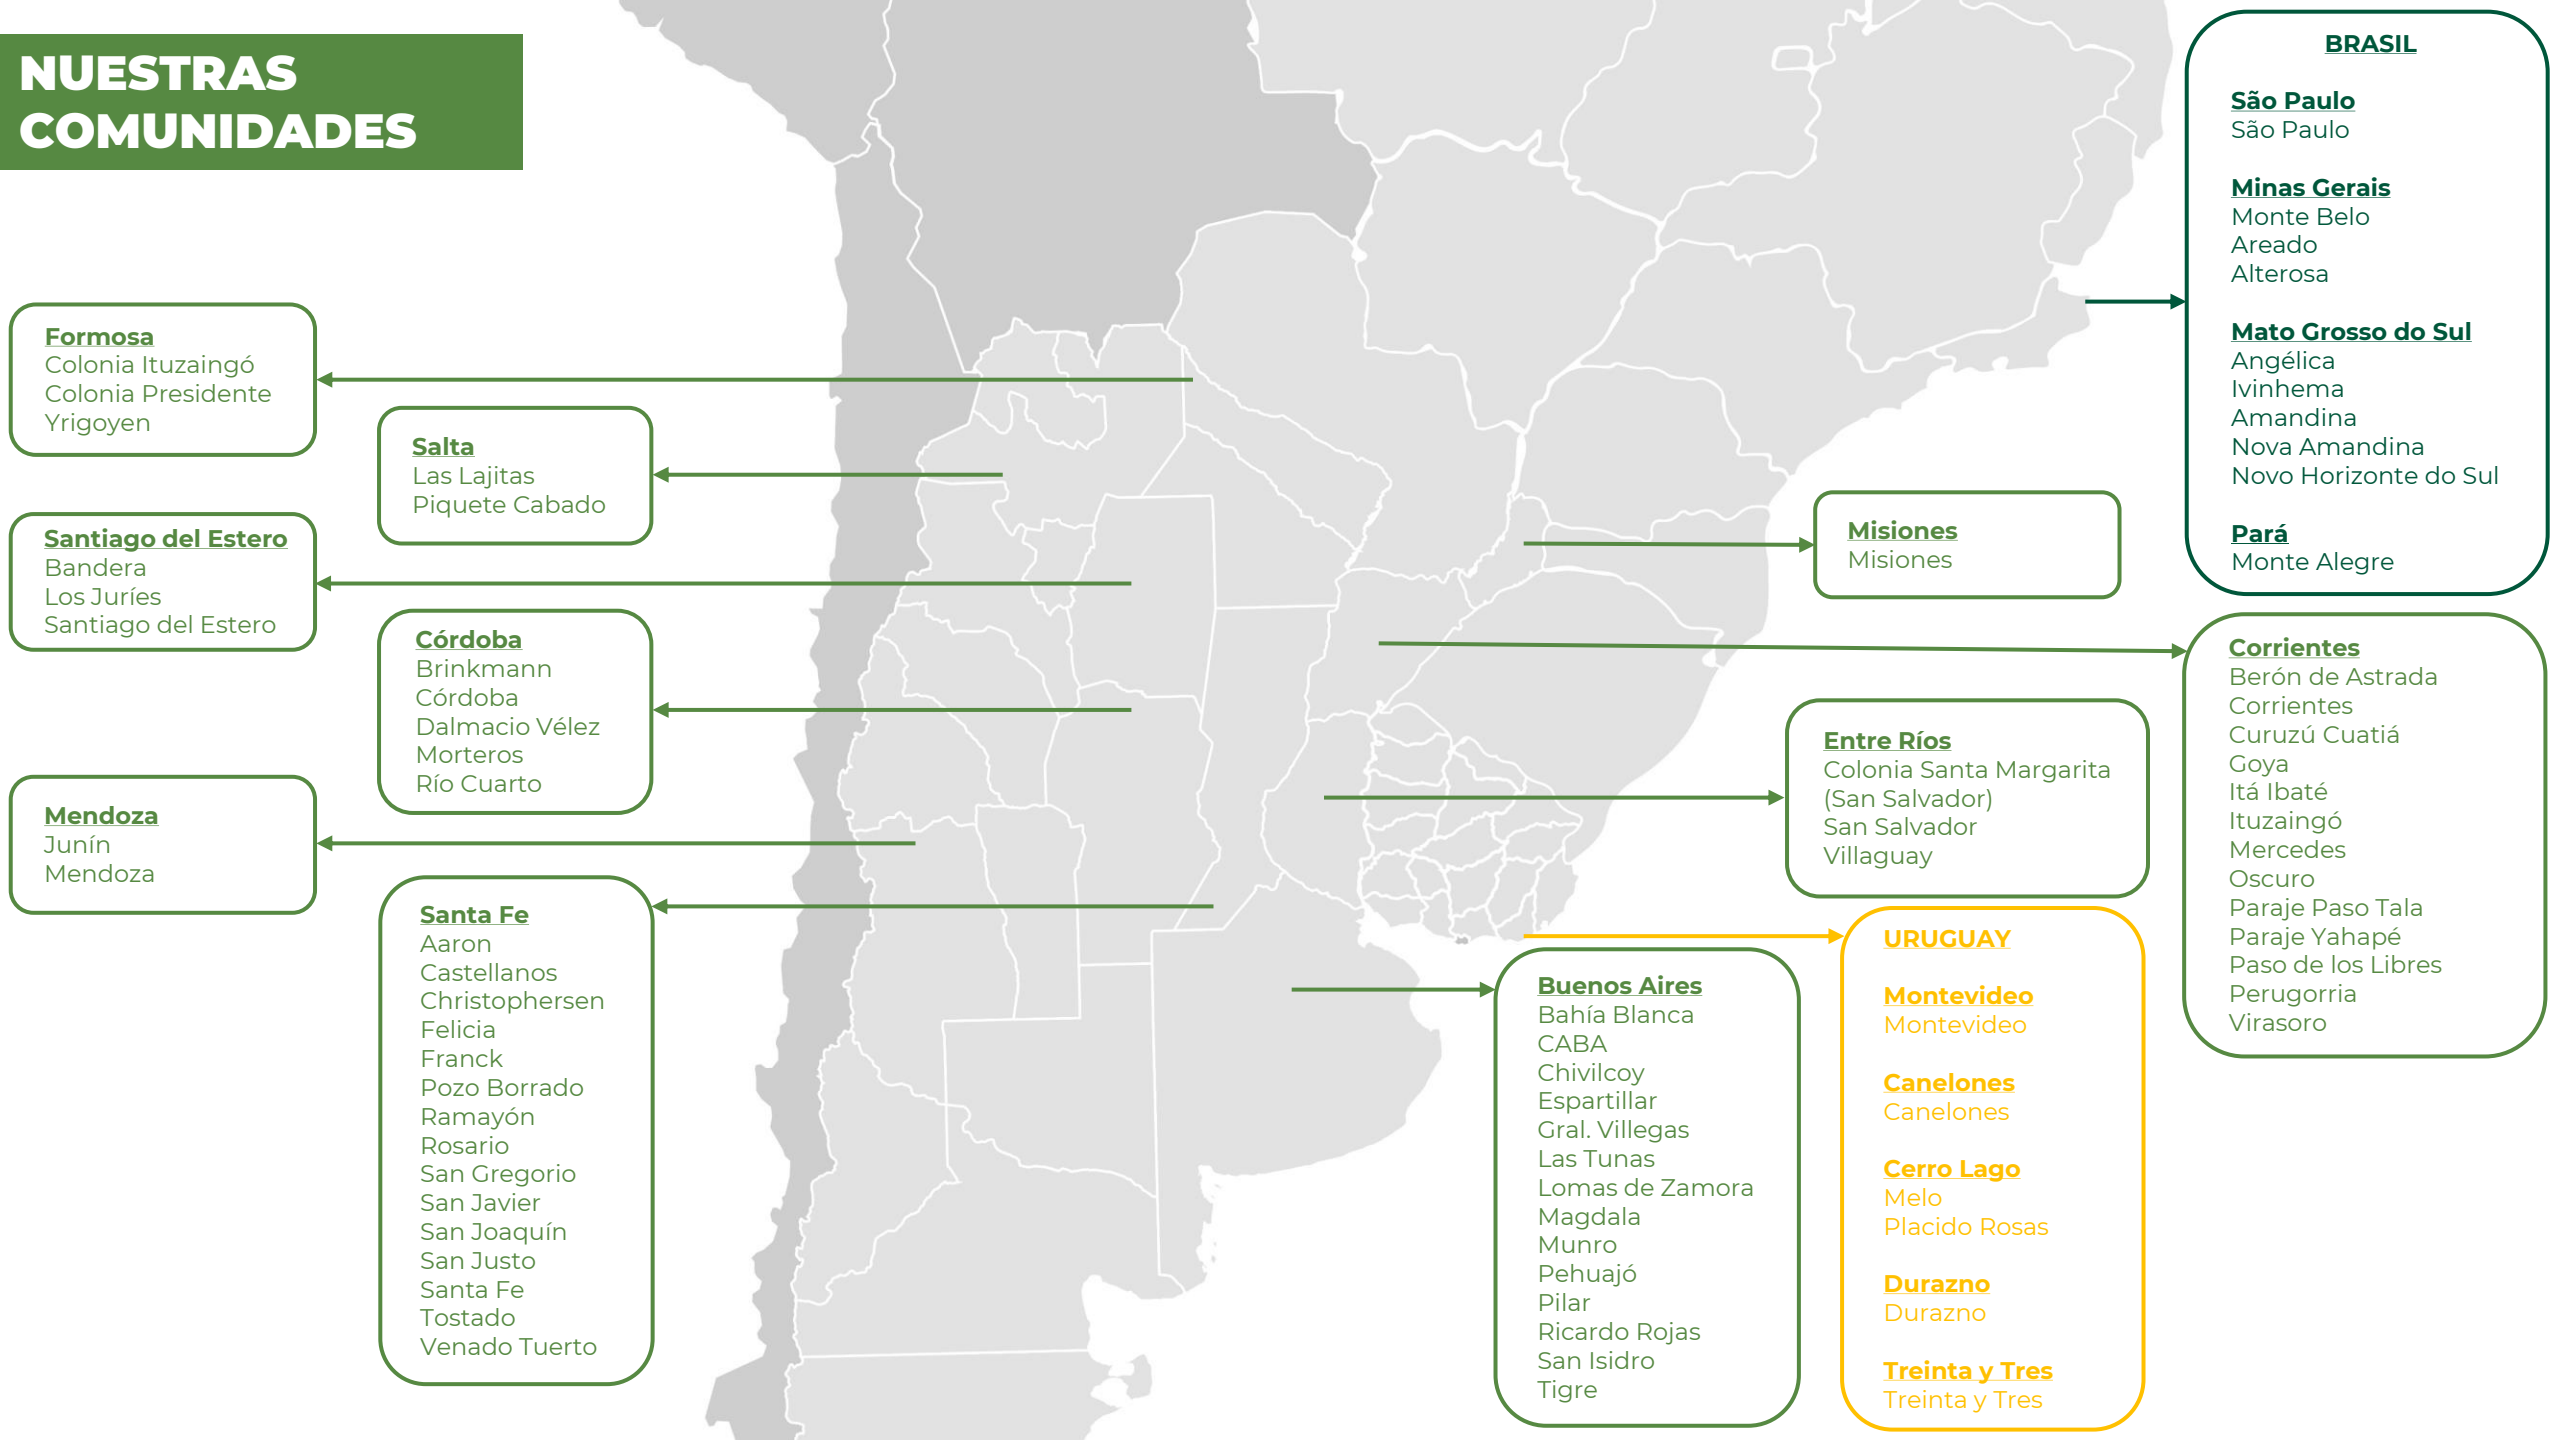

NUESTRAS COMUNIDADES

Formosa
Colonia Ituzaingó
Colonia Presidente Yrigoyen

Salta
Las Lajitas
Piquete Cabado

Santiago del Estero
Bandera
Los Jurés
Santiago del Estero

Córdoba
Brinkmann
Córdoba
Dalmacio Vélez
Morteros
Río Cuarto

Mendoza
Junín
Mendoza

Santa Fe
Aaron
Castellanos
Christophersen
Felicia
Franck
Pozo Borrado
Ramayón
Rosario
San Gregorio
San Javier
San Joaquín
San Justo
Santa Fe
Tostado
Venado Tuerto

Buenos Aires
Bahía Blanca
CABA
Chivilcoy
Espartillar
Gral. Villegas
Las Tunas
Lomas de Zamora
Magdala
Munro
Pehuajó
Pilar
Ricardo Rojas
San Isidro
Tigre

Misiones
Misiones

Entre Ríos
Colonia Santa Margarita (San Salvador)
San Salvador
Villaguay

URUGUAY
Montevideo
Montevideo
Canelones
Canelones
Cerro Lago
Melo
Placido Rosas
Durazno
Durazno
Treinta y Tres
Treinta y Tres

BRASIL
São Paulo
São Paulo
Minas Gerais
Monte Belo
Areado
Alterosa
Mato Grosso do Sul
Angélica
Ivinhema
Amandina
Nova Amandina
Novo Horizonte do Sul
Pará
Monte Alegre

Corrientes
Berón de Astrada
Corrientes
Curuzú Cuatiá
Goya
Itá Ibaté
Ituzaingó
Mercedes
Oscuro
Paraje Paso Tala
Paraje Yahapé
Paso de los Libres
Perugorria
Virasoro